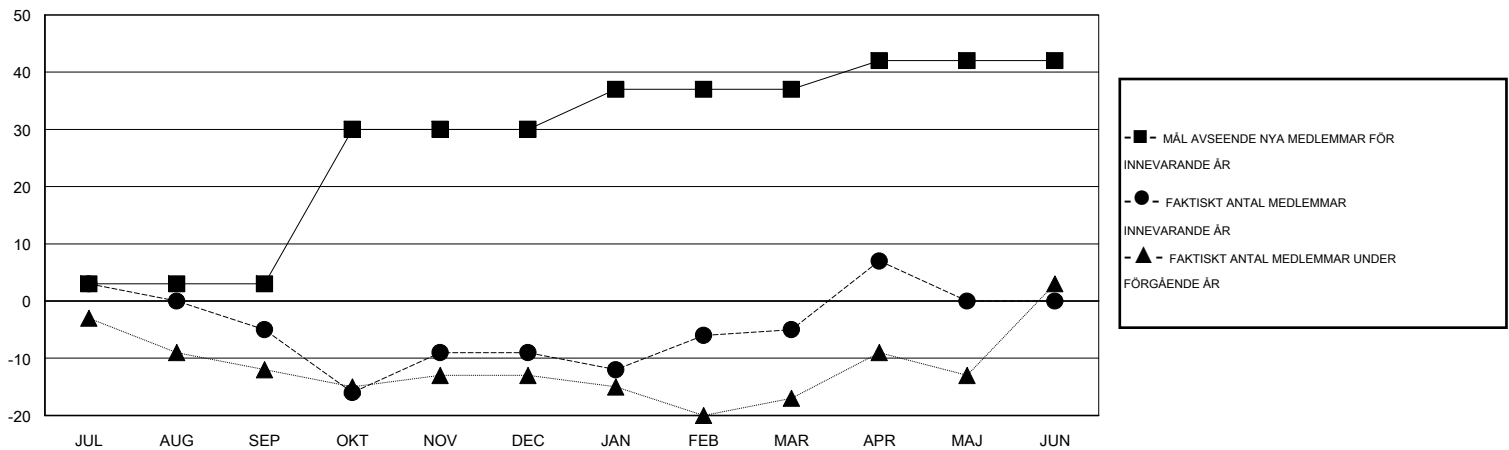

MONTHLY MEMBERSHIP PROGRESS REPORT

District 104 J

Results as of: 4/30/2015

GMT: Kenneth Persson

OMRÅDE NORWAY

GMT KO 4

Klubbar					Medlemmar				
RESULTAT FÖR 2014-2015					RESULTAT FÖR 2014-2015				
KVARTAL	MÅL AVSEENDE NYA KLUBBAR	NYA KLUBBAR	AVFÖRDA KLUBBAR	NETTOTILLVÄX T/MINSKNING	KVARTAL	MÅL AVSEENDE NYA MEDLEMMAR	CHARTER OCH TILLAGDA NYA MEDLEMMAR	AVFÖRDA MEDLEMMAR	NETTOTILLVÄX T/MINSKNING
JUL/AUG/SEP	0	0	0	0	JUL/AUG/SEP	3	12	17	-5
OKT/NOV/DEC	1	0	0	0	OKT/NOV/DEC	27	31	35	-4
JAN/FEB/MAR	0	0	0	0	JAN/FEB/MAR	7	32	28	4
APR/MAJ/JUN	0	0	0	0	APR/MAJ/JUN	5	15	3	12

MÅL OCH FAKTISKT ANTAL NYA KLUBBAR

MÅL OCH FAKTISKT ANTAL MEDLEMMAR

NEDLAGDA KLUBBAR: 0	38 CLUBS OF 59 TOG UPP EN ELLER FLER NYA MEDLEMMAR	KÖNSFÖRDELNING
		MAN 1,347 (83.66%)
		KVINNA 263 (16.34%)
<u>AVFÖRDA MEDLEMMAR</u>	KLICKA HÄR FÖR INFORMATION OM STATUS	FAMILJEMEDLEMMAR 11
AVLIDNA 15		HUVUDMAN I HUSHÄLLET 4
NEDLAGD KLUBB 0		INGEN HUVUDMAN I HUSHÄLLET 7
ÖVRIGA 68		
TOTAL 83		