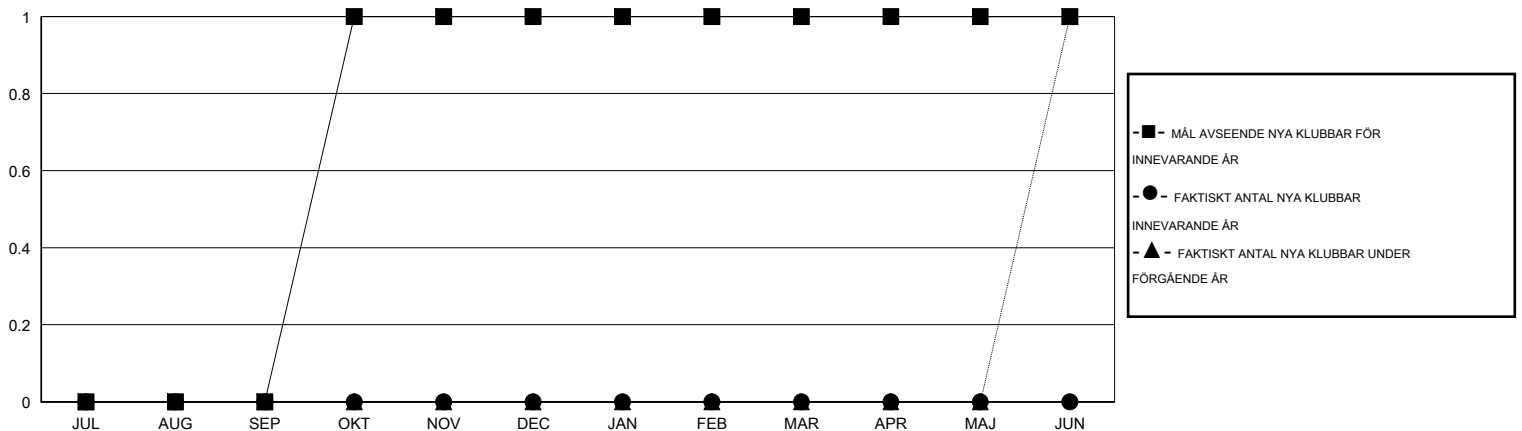

MONTHLY MEMBERSHIP PROGRESS REPORT

District 104 J

Results as of: 4/30/2015

GMT: Kenneth Persson

OMRÅDE NORWAY

GMT KO 4

Klubbar					Medlemmar				
RESULTAT FÖR 2014-2015					RESULTAT FÖR 2014-2015				
KVARTAL	MÅL AVSEENDE NYA KLUBBAR	NYA KLUBBAR	AVFÖRDA KLUBBAR	NETTOTILLVÄX T/MINSKNING	KVARTAL	MÅL AVSEENDE NYA MEDLEMMAR	CHARTER OCH TILLAGDA NYA MEDLEMMAR	AVFÖRDA MEDLEMMAR	NETTOTILLVÄX T/MINSKNING
JUL/AUG/SEP	0	0	0	0	JUL/AUG/SEP	3	12	17	-5
OKT/NOV/DEC	1	0	0	0	OKT/NOV/DEC	27	31	35	-4
JAN/FEB/MAR	0	0	0	0	JAN/FEB/MAR	7	32	28	4
APR/MAJ/JUN	0	0	0	0	APR/MAJ/JUN	5	15	3	12

MÅL OCH FAKTISKT ANTAL NYA KLUBBAR